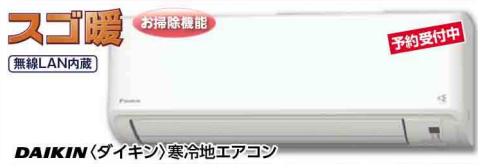

DAIKIN (ダイキン) 寒冷地エアコン

おもに14畳	200V	おもに18畳	200V
⑪11~14畳 ⑫11~17畳	⑬15~18畳 ⑭15~23畳		
609 S405ATHP-W ▶515,000円(税別)の品	610 S565ATHP-W ▶585,000円(税別)の品		
特別 255,000円 税込 280,500円	特別 288,000円 税込 316,800円		

厳しい寒さでもパワフル暖房 & 省エネ。