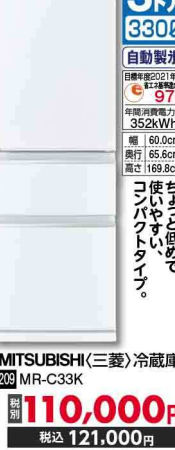

コンパクトタイプ

MITSUBISHI(三菱)冷蔵庫
209 MR-C33K

税別 **110,000円**
税込 121,000円