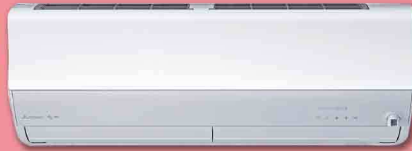

※取付工事費別途

厳しい冬も、暑い夏も一年中快適!

寒冷地向け暖房エアコン

ここがおすすめ!!

- 1 外気温-15℃でもパワフル暖房
- 2 凍結防止ヒーター標準装備
- 3 暑い夏でも快適冷房

清潔機能も充実した暖房強化プレミアムモデル。

MITSUBISHI (三菱) 寒冷地エアコン

おもに14畳	200V	おもに18畳	200V
⑩13~17畳 ⑪11~17畳	⑩15~18畳 ⑪15~23畳		
401 MSZ-HXV4025S-W ▶585,000円(税別)の品	402 MSZ-HXV5625S-W ▶655,000円(税別)の品		
特別 348,000円 税込 382,800円	特別 388,000円 税込 426,800円		