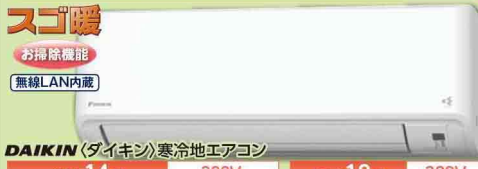

DAIKIN (ダイキン) 寒冷地エアコン

おもに14畳 200V 11-14畳 2027年度省エネ基準達成率 87% S406ATHP-W 特別価格 268,000円 税込294,800円	おもに18畳 200V 15-18畳 2027年度省エネ基準達成率 88% S566ATHP-W 特別価格 298,000円 税込327,800円

厳しい寒さでもパワフル暖房&省エネ。