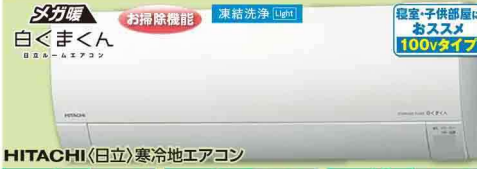

HITACHI (日立) 寒冷地エアコン

おもに6畳 100V 6-7畳 2027年度省エネ基準達成率 101% RAS-RK2226S-W 特別価格 164,800円 税込181,280円	おもに8畳 100V 6-8畳 2027年度省エネ基準達成率 101% RAS-RK2526S-W 特別価格 179,800円 税込197,780円	おもに10畳 100V 8-10畳 2027年度省エネ基準達成率 100% RAS-RK2826S-W 特別価格 189,800円 税込208,780円

結露水で熱交換器を洗浄! 水内外部クリーン。